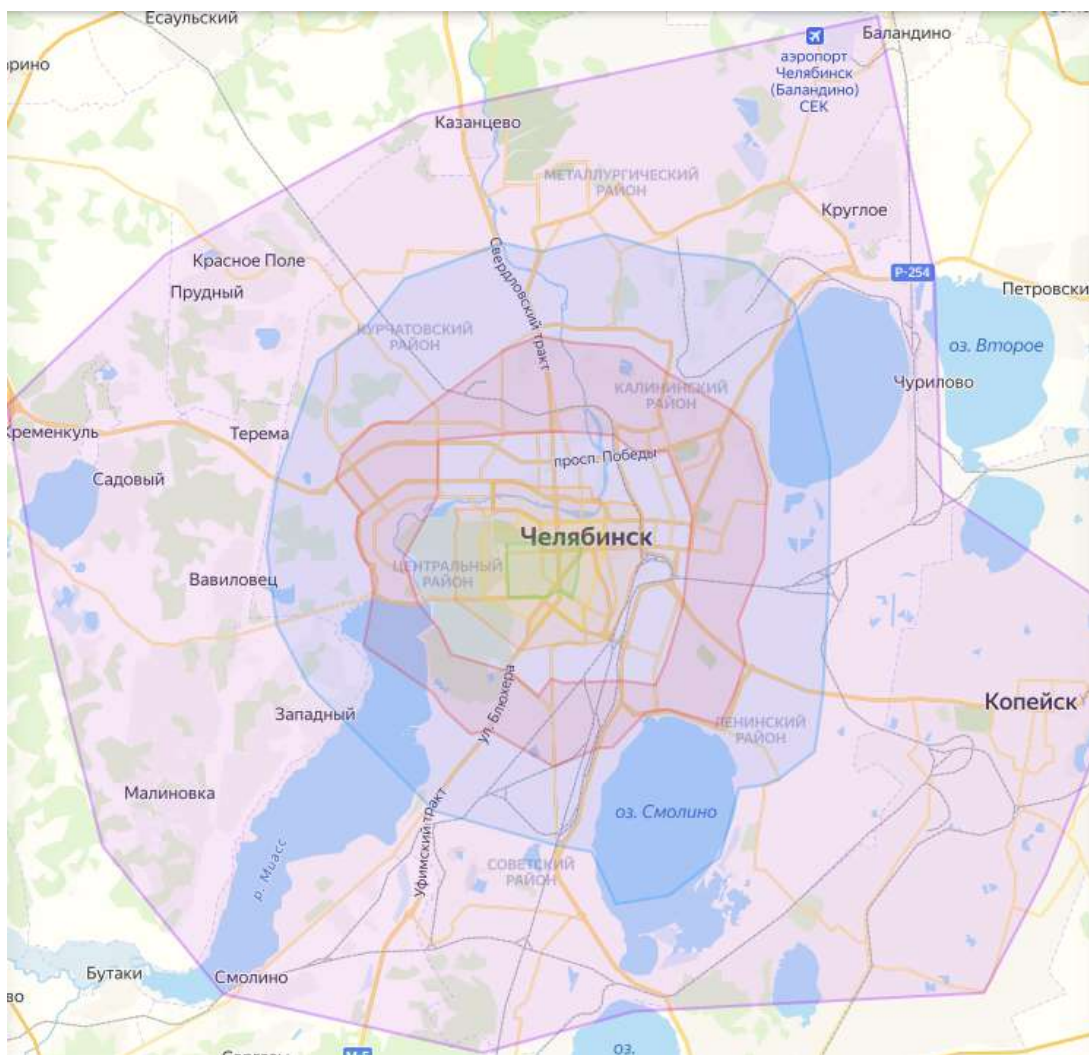

ДОПОЛНИТЕЛЬНЫЕ УСЛУГИ

Тарифы:	«Lite»	«Standart»	«Premium»
Доплата за вес			
От 1 до 10 кг	0Р	0Р	0Р
От 10 до 15 кг	50Р	50Р	50Р
От 15 до 50 кг	150Р	150Р	150Р
От 50 до 100 кг	250Р	250Р	250Р
Прием денежных средств курьером	нет	индивидуально	индивидуально
Аренда курьера на авто 1 час (минимум 2 часа)	650Р	750Р	1000Р
Ожидание 5 минут на каждом адресе	бесплатно	бесплатно	бесплатно
Ожидание каждые последующие 5 мин	45Р	50Р	55Р
Доплата за безналичную оплату	18%	15%	12%
Выкуп товара курьером	нет	1 % (от стоимости товара)	1% (от стоимости товара)
Страхование посылки, % от стоимости посылки (минимум 100Р)	5 % (сумма компенсации до 20 000 Р)	7 % (сумма компенсации до 50 000 Р)	10 % (сумма компенсации до 70 000 Р)
Доплата за негабаритный груз (более 100 см)	150Р	200Р	250Р
Передача посылки в транспортную компанию/почту/автобус	250Р	300Р	350Р

chel.garantbox.ru

+7 (351) 223- 21- 00

+7 (919) 123- 21- 00

office@chel.garantbox.ru

РАССЧИТАТЬ СТОИМОСТЬ